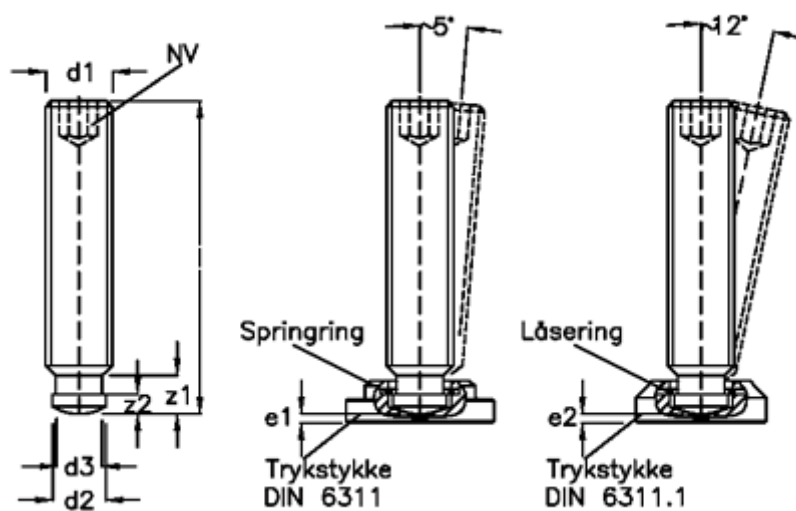

Varenummer: 20801665
 Beskrivelse: E+G Pinolskrue med kuglehoved
 DIN 6332-M10-45-SK

Mål

d1	= M10	z2 = 4.5
d2	= 8	
d3	= 7.2	
e1	= 3.6	
e2	= 2.6	
Indvendig sekskant	= 5	
l1	= 45	
z1	= 8.2	